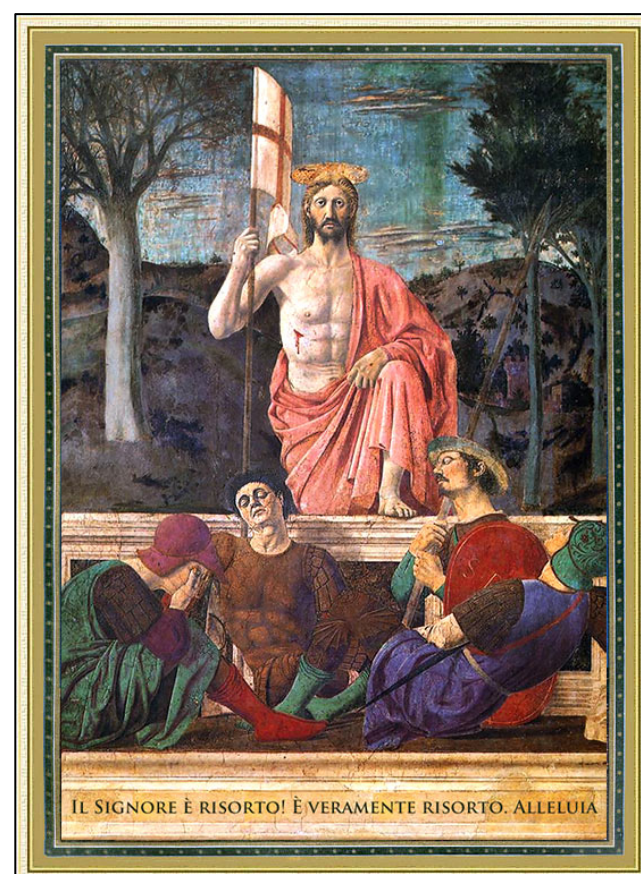

17 APRILE - MERCOLEDÌ SANTO

Ore 8,30 Chiesa della Madonna del Campione: S. Messa

Ore 17,00 Duomo di Orvieto: S. Messa del Crisma

Ore 21,00 Chiesa del SS.mo Crocifisso: Confessioni

Triduo pasquale

18 APRILE - GIOVEDÌ SANTO

S. Messa in Coena Domini

Ore 18,00 Duomo

Ore 21,00 Consolazione

19 APRILE - VENERDÌ SANTO

Ore 17,00 Duomo: Azione liturgica della Passione

Ore 20,45 Via Crucis cittadina

20 APRILE - SABATO SANTO

Ore 10-12 Duomo: Confessioni

Benedizione dei cibi

Ore 15,00 Chiesa della Madonna del Campione

Ore 15,30 Chiesa di S. Stefano

Pasqua di Risurrezione del Signore

20 APRILE - SABATO SANTO

Ore 21,30 Duomo: Veglia pasquale

21 APRILE – DOMENICA DI PASQUA

S. Messa

Ore 10,00 Consolazione

Ore 11,30 Duomo

Ore 17,00 Cripta del Duomo

Ore 18,00 Consolazione

22 APRILE – LUNEDÌ DELL'ANGELO

Ore 18,00 Todi-Chiesa della Madonna del Campione: S. Messa

Visita il sito www.chiesaditodi.it